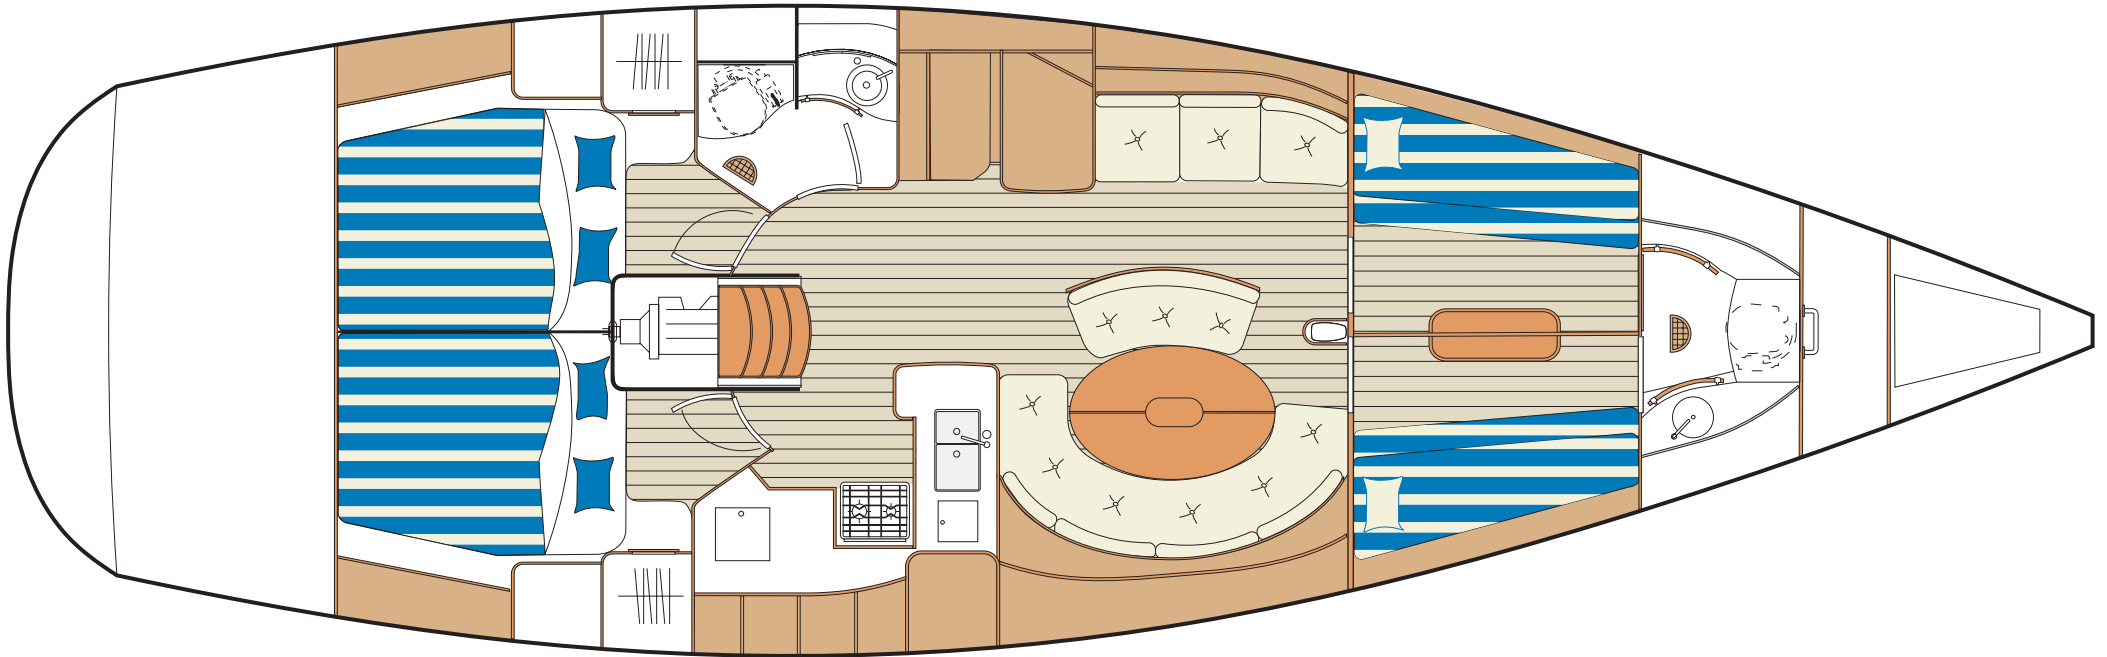

FIRST 47.7

Version D 1 : 4 cabines doubles, cuisine en "U" sur tribord, table à cartes à babord
D 1 version : 4 double cabins, "U" shaped galley to starboard, chart table to port